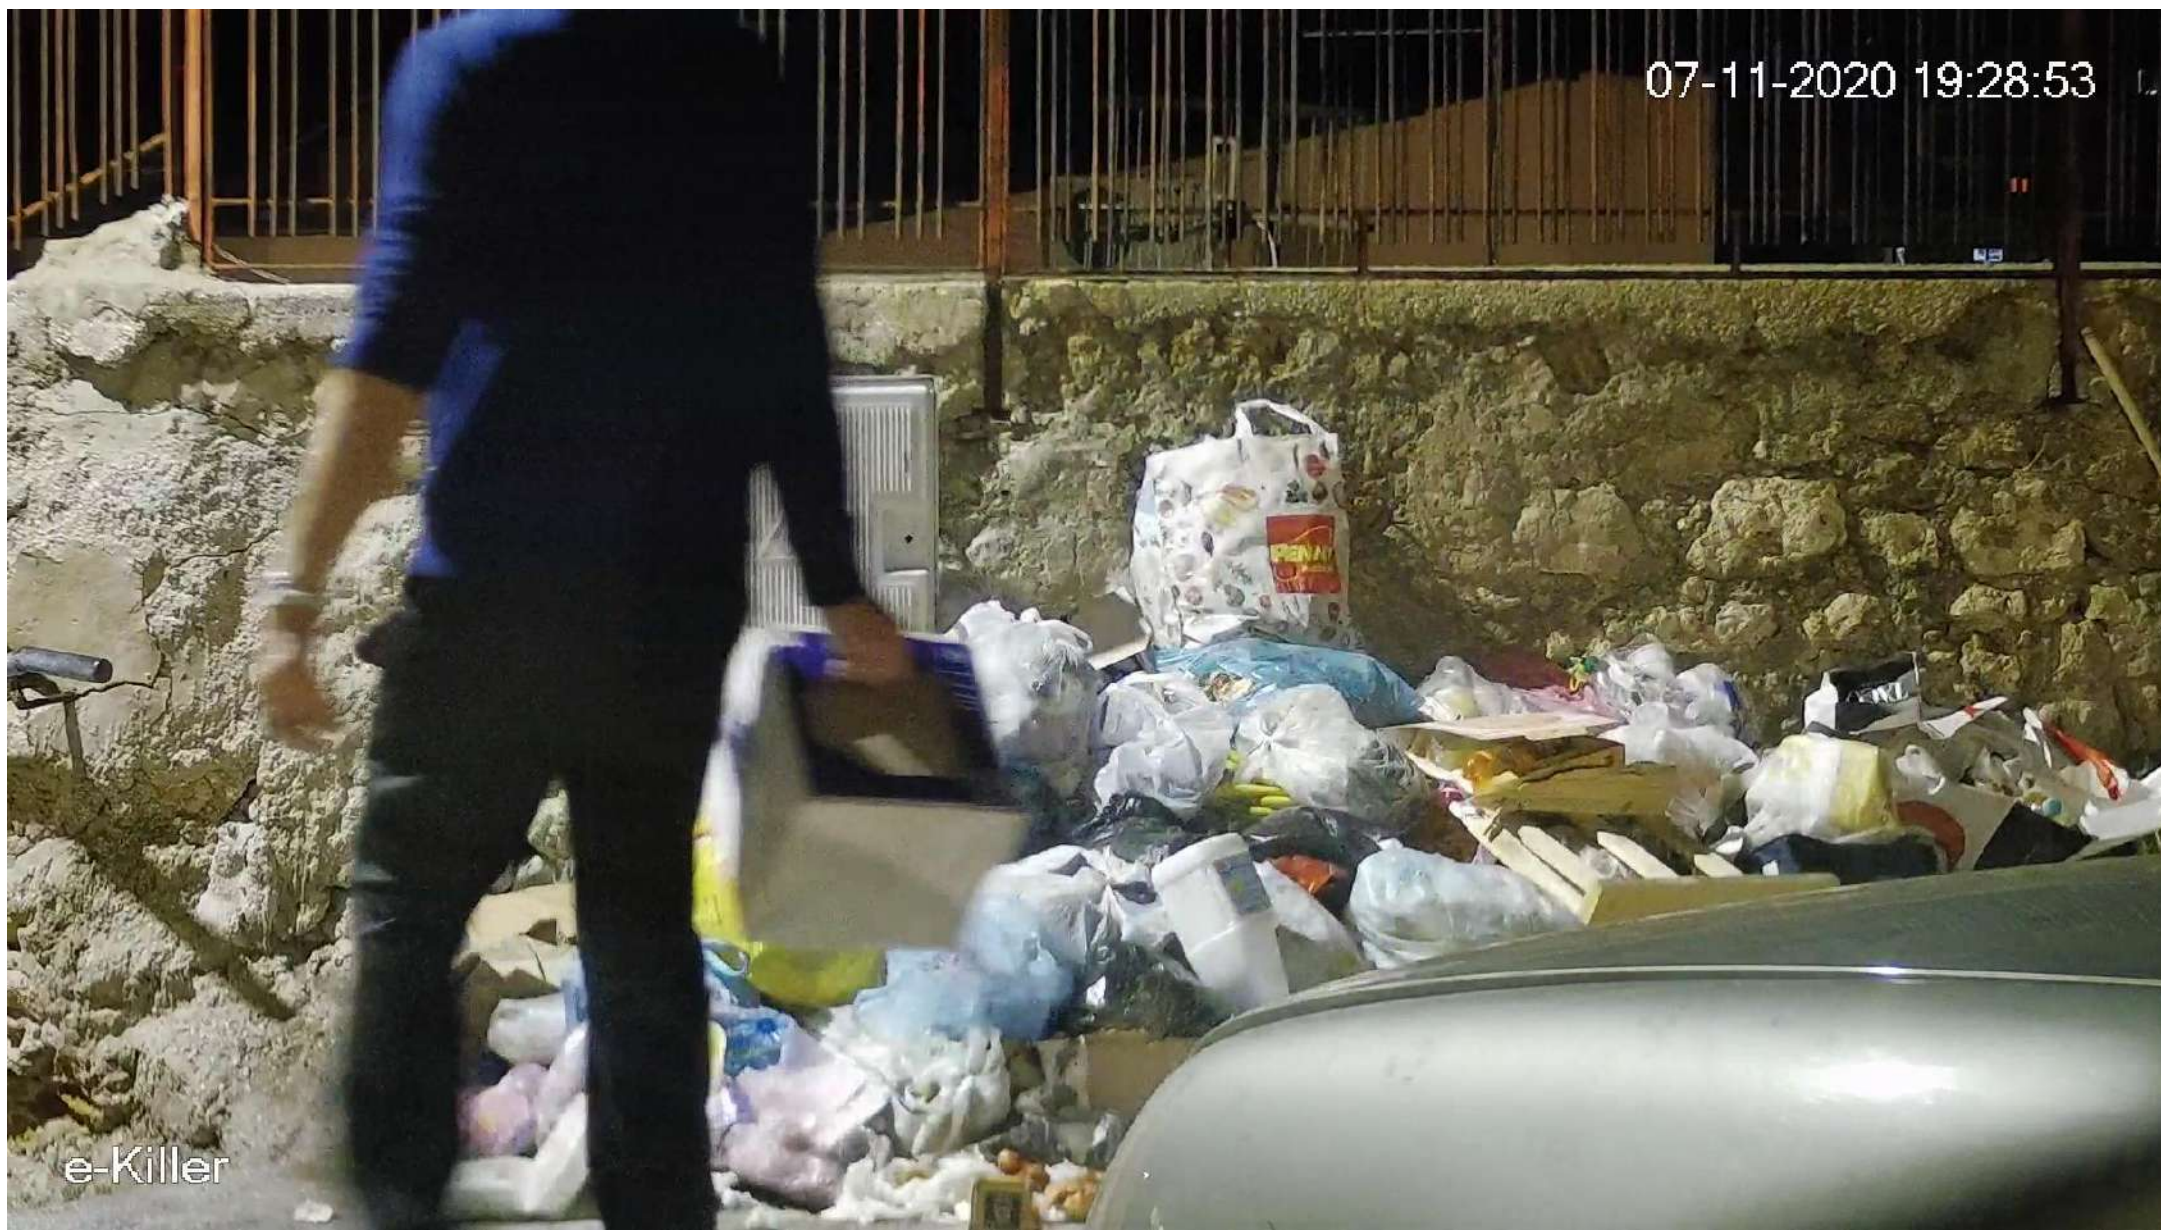

e-Killer

Polizia Locale
SEZ. CONTROLLO TERRITORIO
SCIACCA

07-11-2020 22:17:04

e-Killer

Polizia Locale
SEZ. CONTROLLO TERRITORIO
SCIACCA

07-11-2020 19:28:53

e-Killer